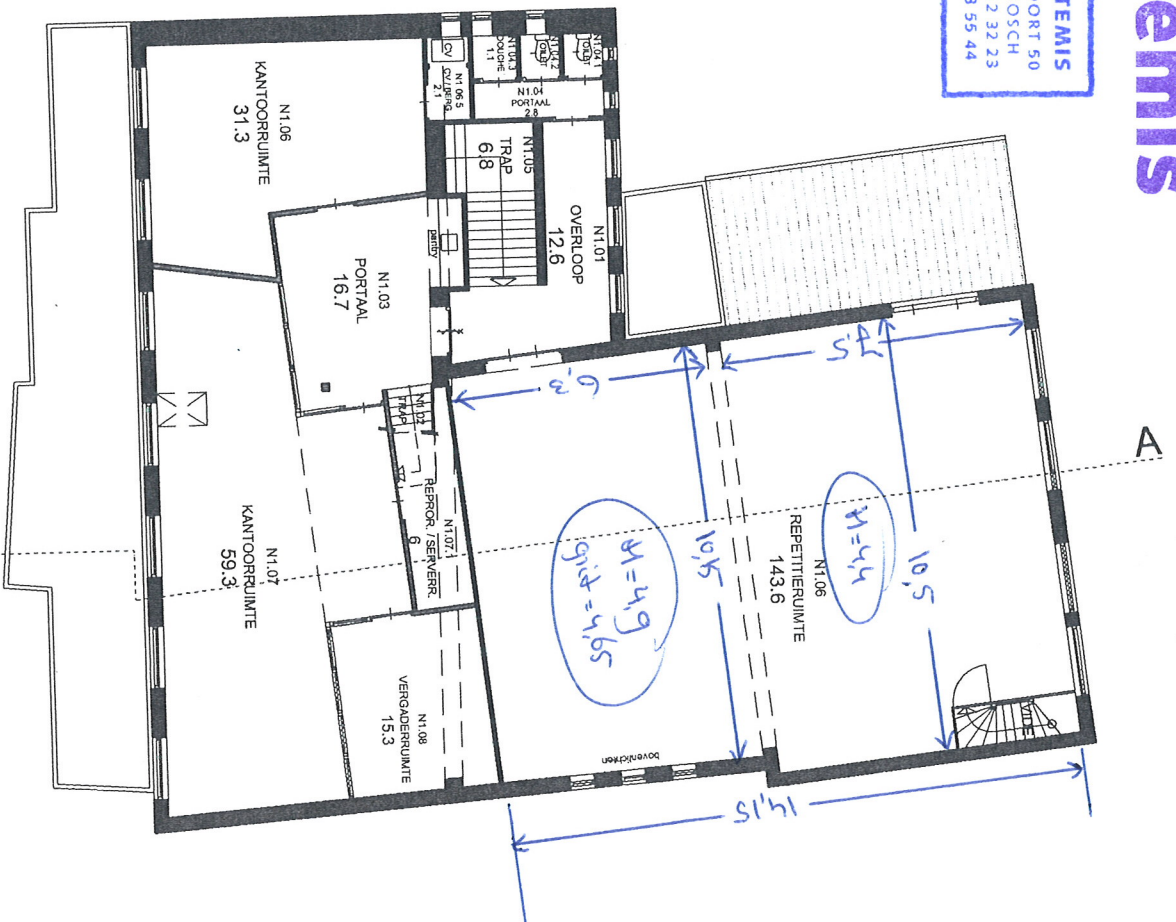

THEATER Artemis

THEATER ARTEMIS
 PREDIKHEERENPOORT 50
 5211 NK DEN BOSCH
 TELEFOON (073) 612 32 23
 TELEFAX (073) 613 55 44

1E VERDIEPING 5000+P

BEGANE GROND 0+P

effectieve speelvlak (= met afstopping) =
 afstopping $9,10 \times 6,90$