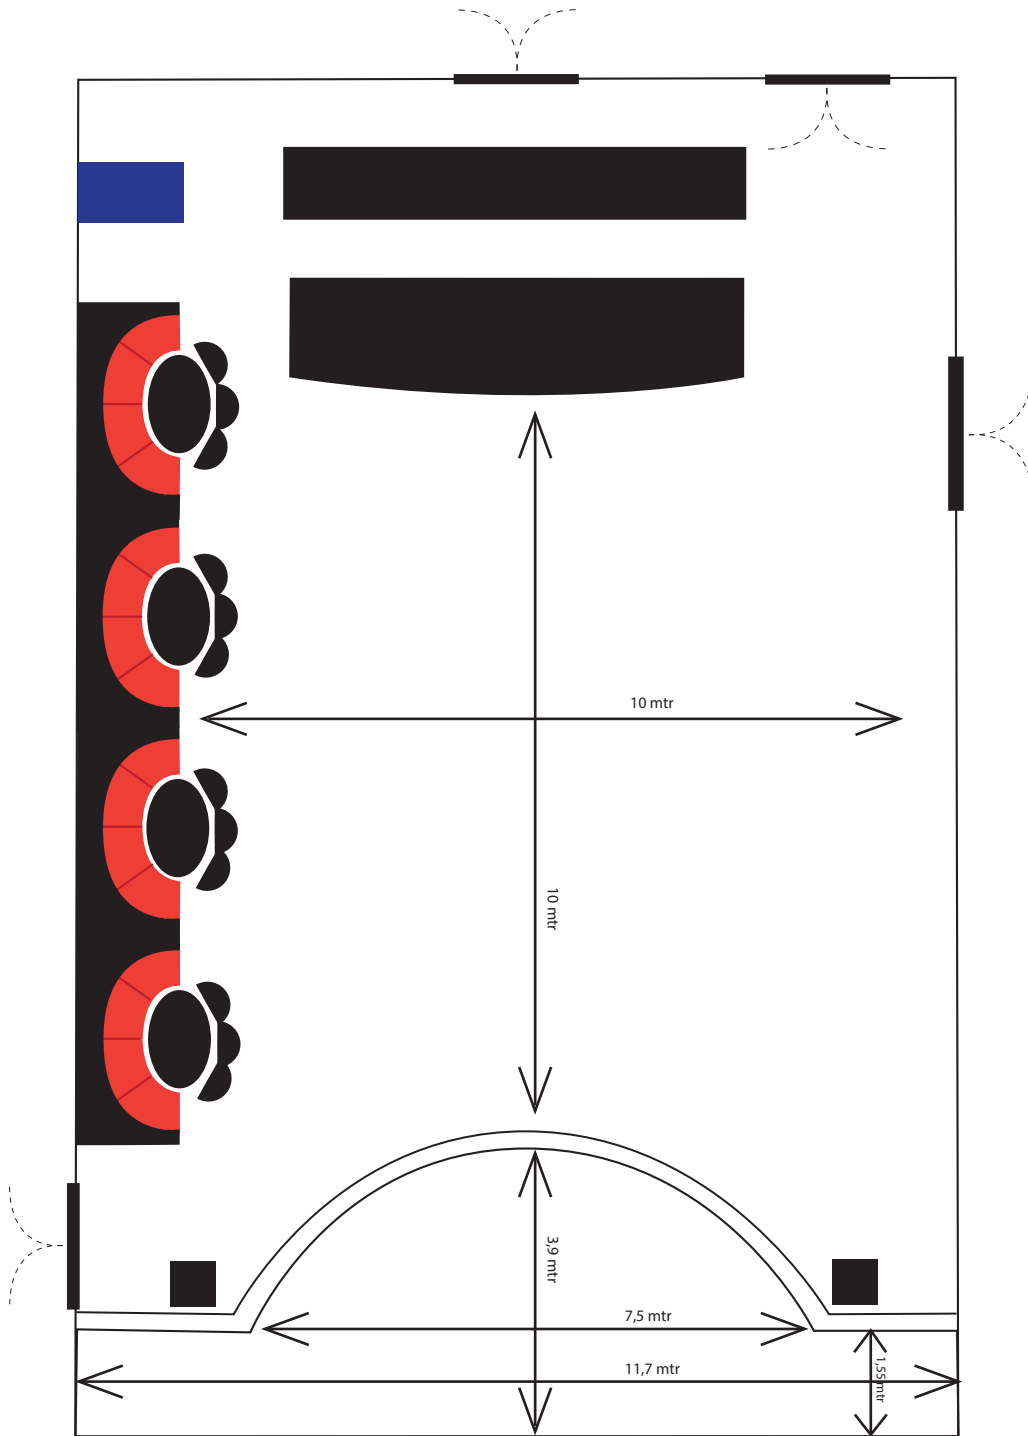

CLUBZAAL
leeg
opstelling I

3,9 mtr